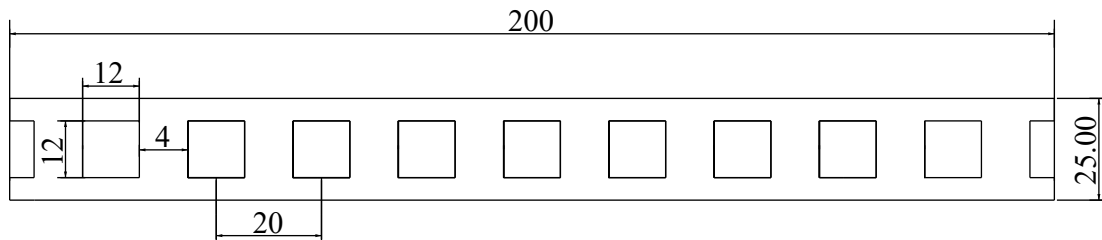

Recinzione a paletto modulare Mod 01

Frontale

Laterale

Basamento

Composizione

Paletti in cls per recinzioni modulari

H. MAX
cm 200

H. MAX
cm 380