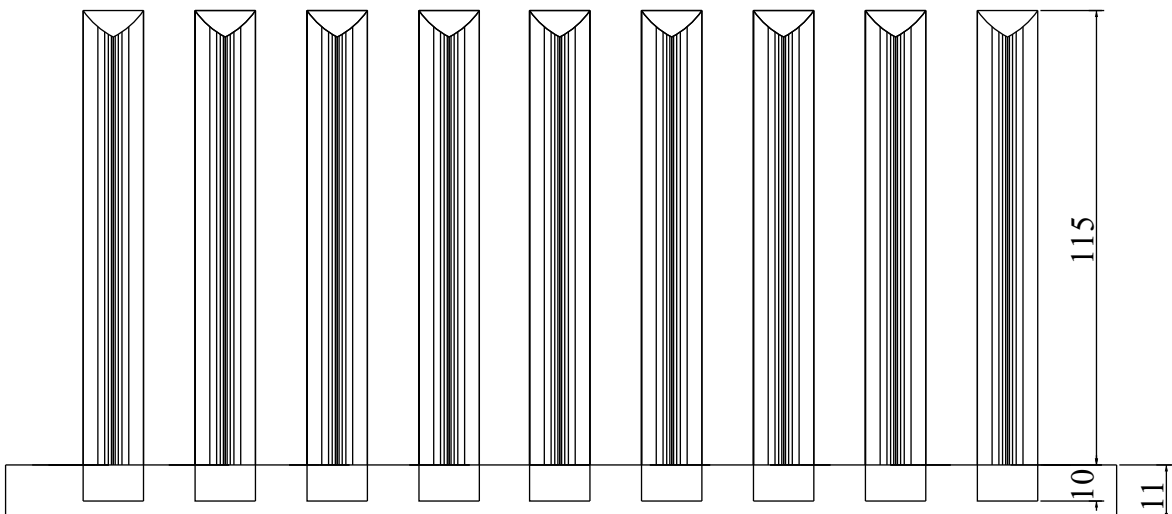

Recinzione a paletto modulare Mod 01

Frontale

Laterale

Basamento

Composizione

Paletti in cls per recinzioni modulari

H. MAX
cm 200

H. MAX
cm 380