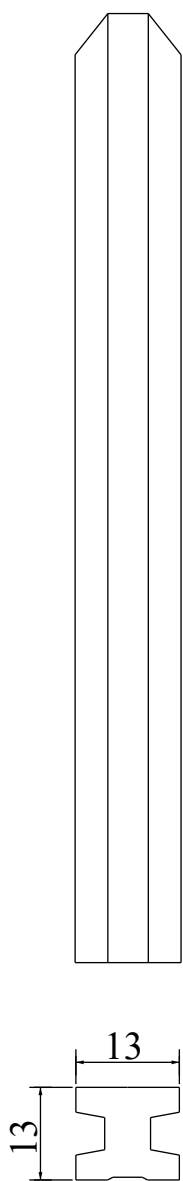

Recinzione a paletto modulare Mod 01

Frontale

Laterale

Basamento

Composizione

Paletti in cls per recinzioni modulari

H. MAX
cm 200

H. MAX
cm 380