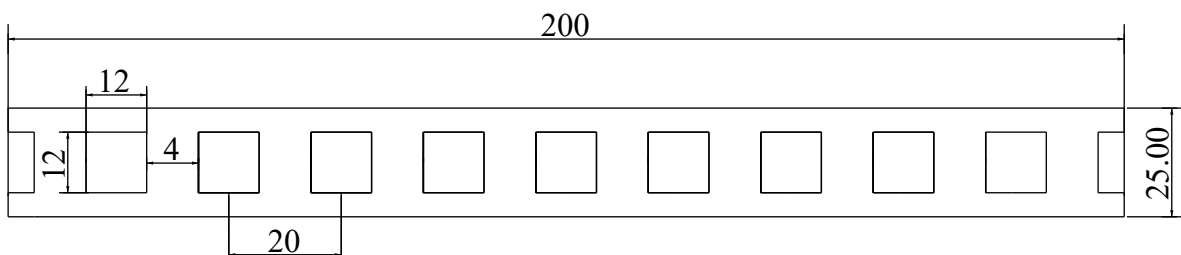

Recinzione a paletto modulare Mod 02

Composizione

Pianta basamento

Paletti in cls per recinzioni modulari

H. MAX
cm 200

H. MAX
cm 380