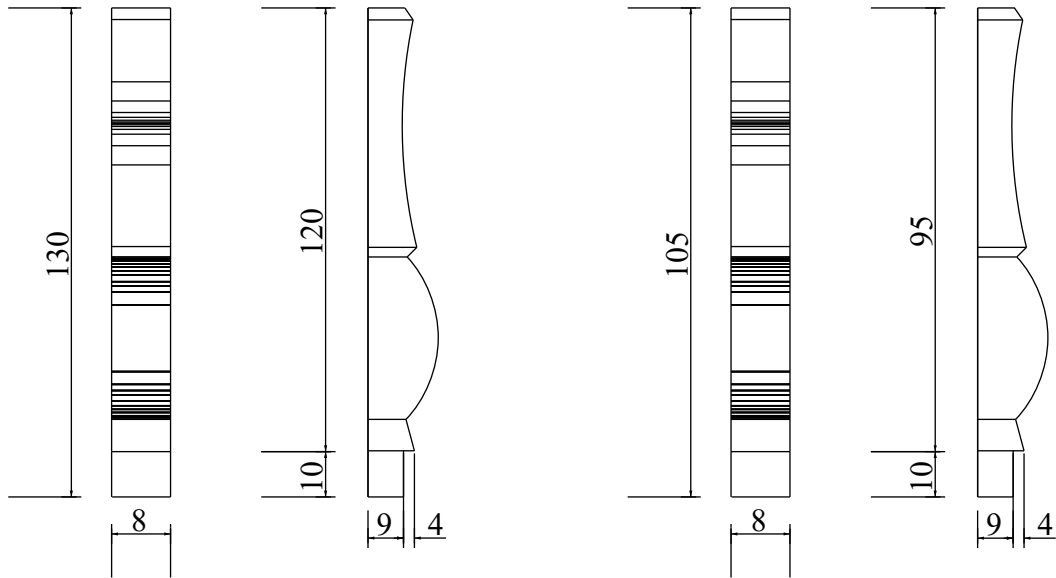

Recinzione a paletto modulare Mod 02

Composizione

Pianta basamento

Paletti in cls per recinzioni modulari

H. MAX
cm 200

H. MAX
cm 380