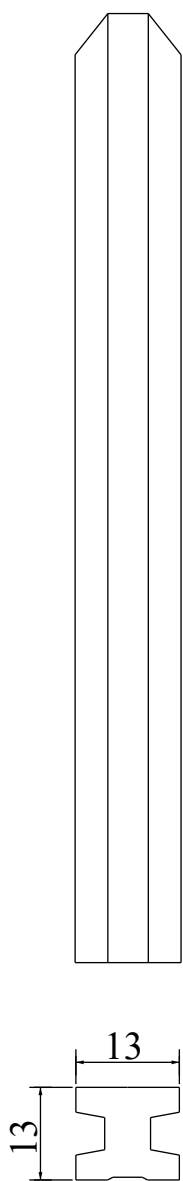

Recinzione a paletto modulare Mod 02

Composizione

Pianta basamento

Paletti in cls per recinzioni modulari

H. MAX
cm 200

H. MAX
cm 380