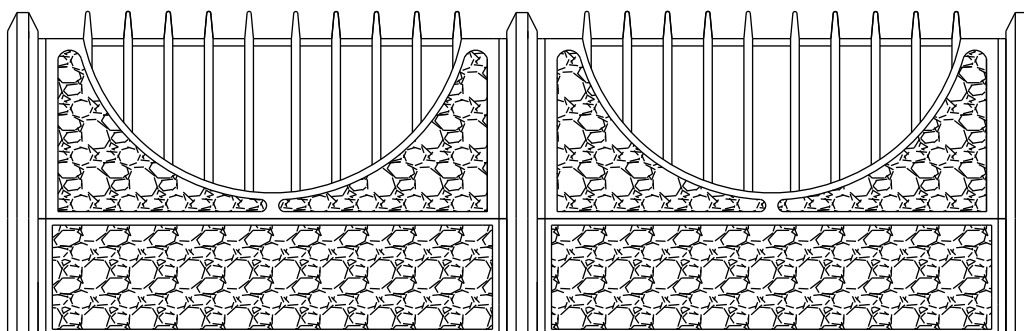

## Recinzione a pannello modulare Mod 04

Pannello

Lastra

## Paletti in cls per recinzioni modulari

H. MAX  
cm 200

H. MAX  
cm 380