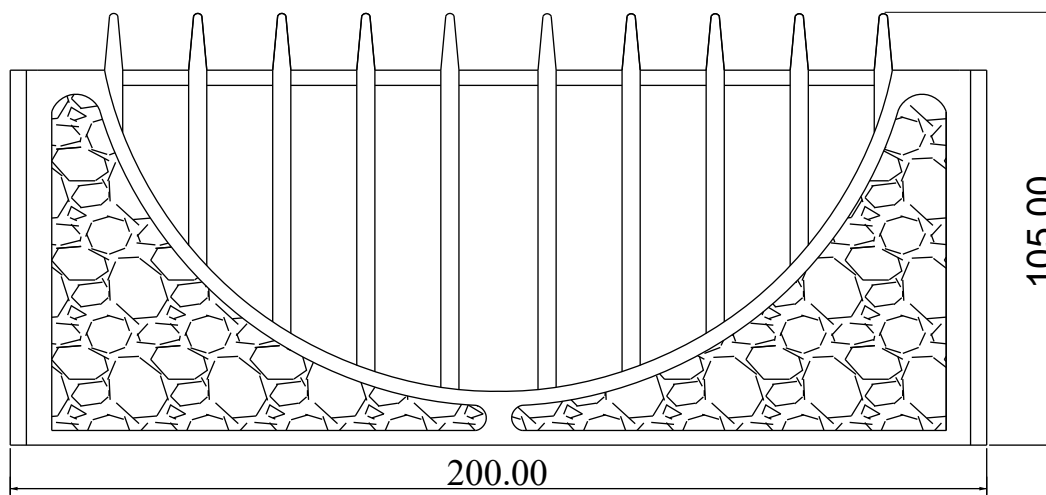

## Recinzione a pannello modulare Mod 04

Pannello

Lastra

## Paletti in cls per recinzioni modulari

H. MAX  
cm 200

H. MAX  
cm 380