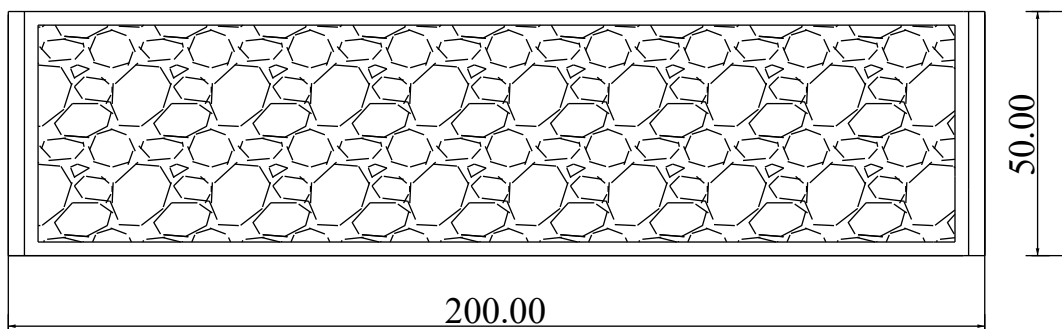

## Recinzione a pannello modulare Mod 04

Pannello

Lastra

## Paletti in cls per recinzioni modulari

H. MAX  
cm 200

H. MAX  
cm 380