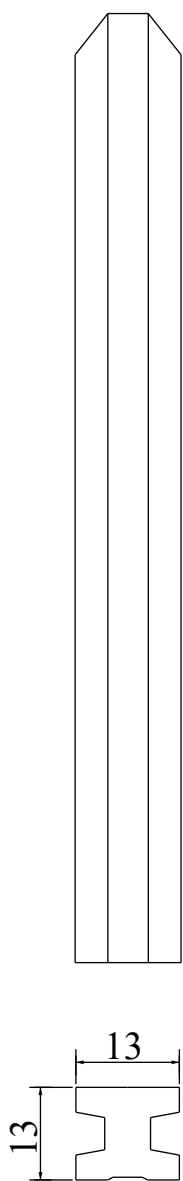

## Recinzione a pannello modulare Mod 04

Pannello

Lastra

## Paletti in cls per recinzioni modulari

H. MAX  
cm 200

H. MAX  
cm 380