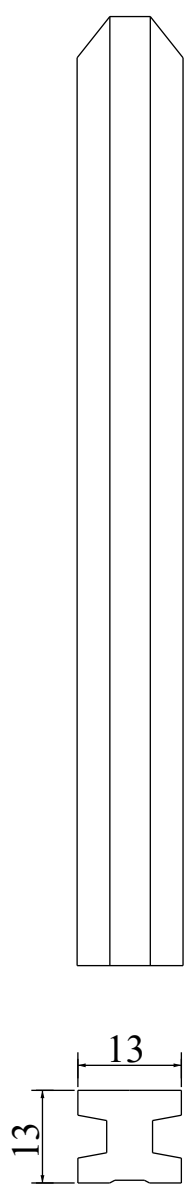

## Recinzione a pannello modulare Mod 05

Composizione

Pannello

## Paletti in cls per recinzioni modulari

H. MAX  
cm 200

H. MAX  
cm 380